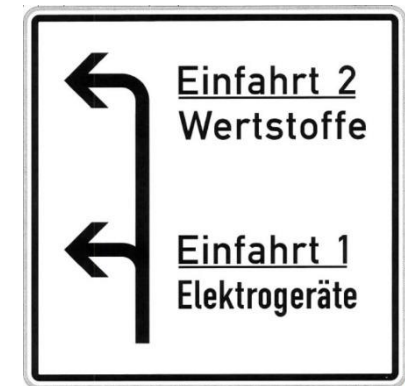

Gebührenpflichtige Abgaben:

- > Sperrmüll
- > Bauschutt, Fenster-/Flachglas
- > Holzabfälle
- > Autoreifen mit/ohne Felgen

Außerhalb der Öffnungszeiten ist die Anlieferung, sowie die Ablagerung vor dem Wertstoffhof verboten.

Die Zufahrt zum neuen Wertstoffhof befindet sich am Erlberg und ist über eine Einbahnstraßenregelung möglich.

Hier gibt es 2 Einfahrten:

- > Einfahrt 1 – Elektrogeräte
- > Einfahrt 2 – alle anderen Wertstoffe

- > Visa
- > MasterCard
- > Maestro
- > V PAY
- > JCB
- > CUP

Die Zahlung über NFC (Near Field Communication) ist möglich, sofern die Karte freigeschaltet ist.

Wertkarte:

An der Einfahrtsschranke erhalten Sie eine Wertkarte, auf die die anfallenden Gebühren gebucht und am Kassensautomat zur Bezahlung angezeigt werden. Gleichzeitig benötigen Sie die Wertkarte, um den Wertstoffhof wieder zu verlassen. Sollten Sie keine gebührenpflichtigen Abgaben haben, können Sie direkt zur Ausfahrtsschranke weiterfahren.